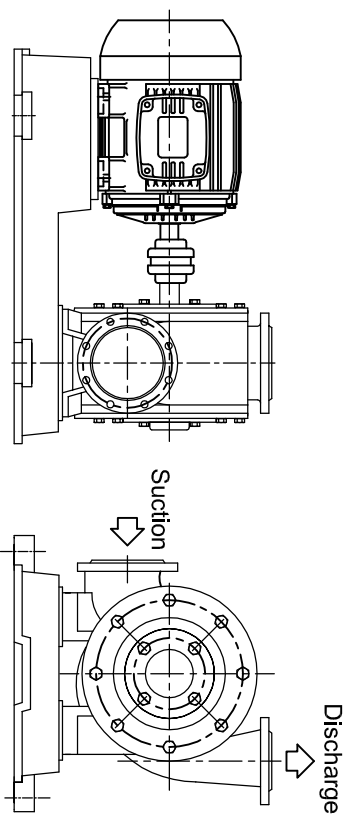

Series 4800L - Left Hand Rotation

Series 4800L - Right Hand Rotation

Series 4800U - Left Hand Rotation

Series 4800U - Right Hand Rotation

DESSIN TYPIQUE. LES DIMENSIONS FINALES ET LE DESIGN PEUVENT VARIER.
TYPICAL DRAWING. FINALE DIMENSIONS AND DESIGN MAY VARY

REV	DESCRIPTION	DATE	INIT.

TITRE / TITRE

Series 4800U & Series 4800L Pumps

Options: Left Hand or Right Hand Rotation

880 BOULEVARD INDUSTRIEL
BOIS-DES-FILONS, Q.C.
J02 4V7 / (450) 621-2896

DRAWN BY / DESSINATEUR
AC

PROJET/PROJECT

CUSTOMER / CLIENT

PART LIST N° / LISTE DE MATERIEL N°

DATE / DATE

SCALE / ECHELLE
N / A

DRAWING N° / N° DESSIN
SERIES 4800U L ROTATIONS

06-Mar-07

REV