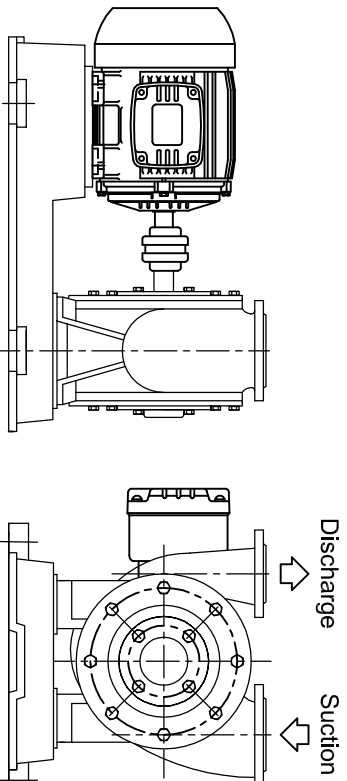

Series 4800L - Left Hand Rotation

Series 4800L - Right Hand Rotation

Series 4800U - Left Hand Rotation

Series 4800U - Right Hand Rotation

DESSIN TYPIQUE. LES DIMENSIONS FINALES ET LE DESIGN PEUVENT VARIER.
TYPICAL DRAWING. FINALE DIMENSIONS AND DESIGN MAY VARY

REV	DESCRIPTION	DATE	INIT.

TITRE / TITRE

Series 4800U & Series 4800L Pumps

Options: Left Hand or Right Hand Rotation

880 BOULEVARD INDUSTRIEL
BOIS-DES-FILONS, Q.C.
J02 4V7 / (450) 621-2896

DRAWN BY / DESSINATEUR
AC

PROJET/PROJECT

CUSTOMER / CLIENT

PART LIST N° / LISTE DE MATERIEL N°

DATE / DATE

SCALE / ECHELLE
N / A

DRAWING N° / N° DESSIN
SERIES 4800U L ROTATIONS

06-Mar-07

REV