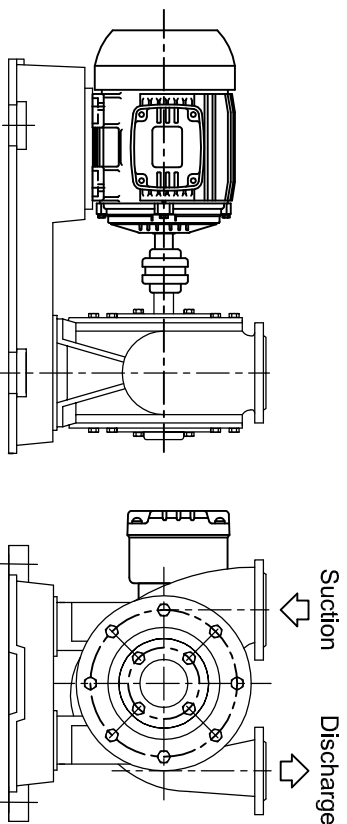

Series 4800L - Left Hand Rotation

Series 4800L - Right Hand Rotation

Series 4800U - Left Hand Rotation

Series 4800U - Right Hand Rotation

DESSIN TYPIQUE. LES DIMENSIONS FINALES ET LE DESIGN PEUVENT VARIER.
TYPICAL DRAWING. FINALE DIMENSIONS AND DESIGN MAY VARY

REV	DESCRIPTION	DATE	INIT.

TITRE / TITRE

Series 4800U & Series 4800L Pumps

Options: Left Hand or Right Hand Rotation

880 BOULEVARD INDUSTRIEL
BOIS-DES-FILONS, Q.C.
J02 4V7 / (450) 621-2896

DRAWN BY / DESSINATEUR
AC

PROJET/PROJECT

CUSTOMER / CLIENT

PART LIST N° / LISTE DE MATERIEL N°

DATE / DATE

SCALE / ECHELLE
N / A

DRAWING N° / N° DESSIN
SERIES 4800U L ROTATIONS

06-Mar-07

REV